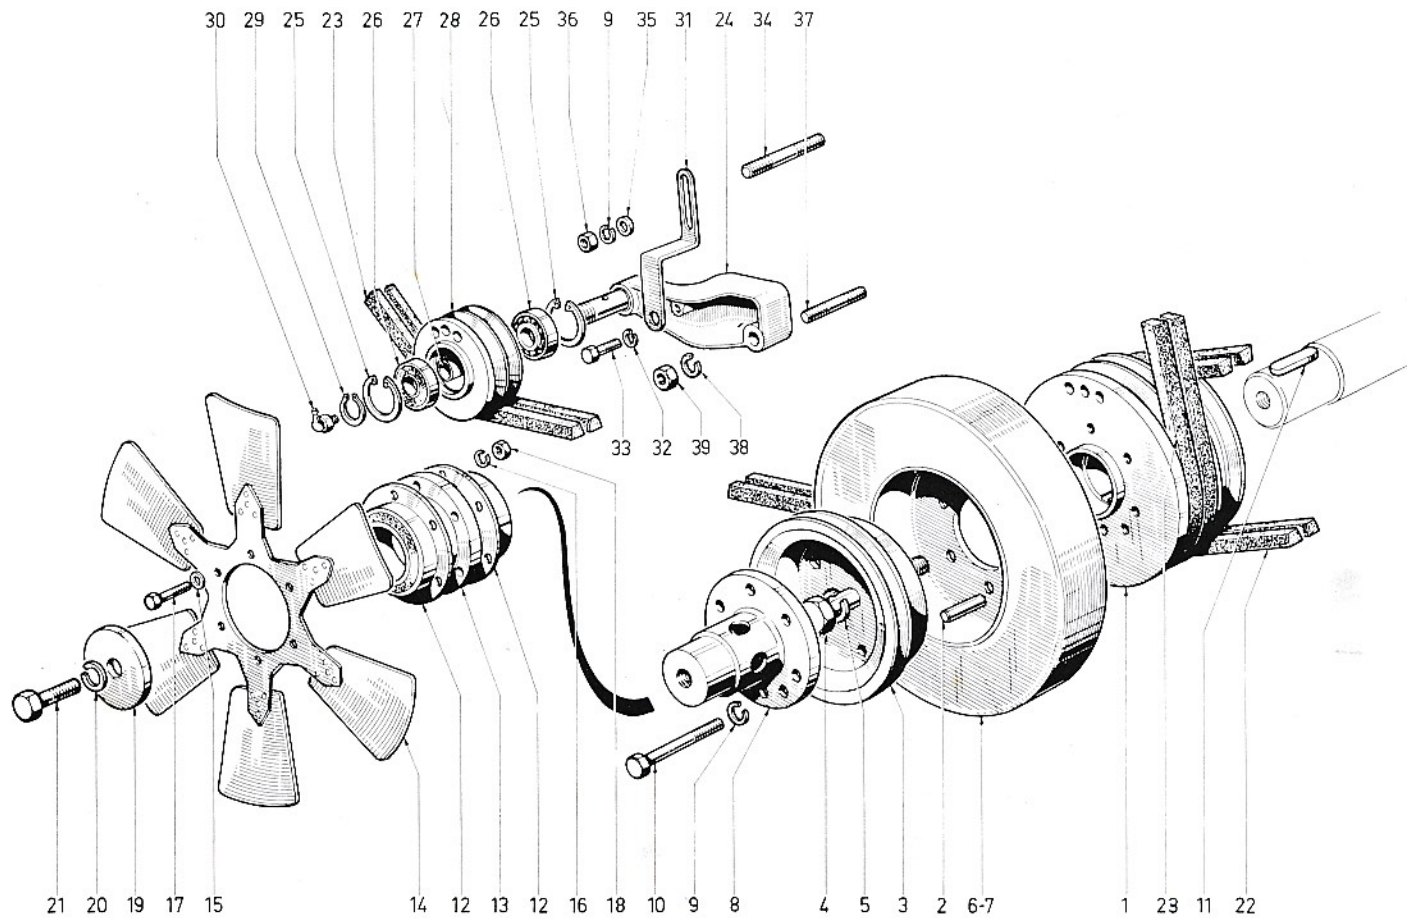

00	45	207	00	03
1	2	3	4	5