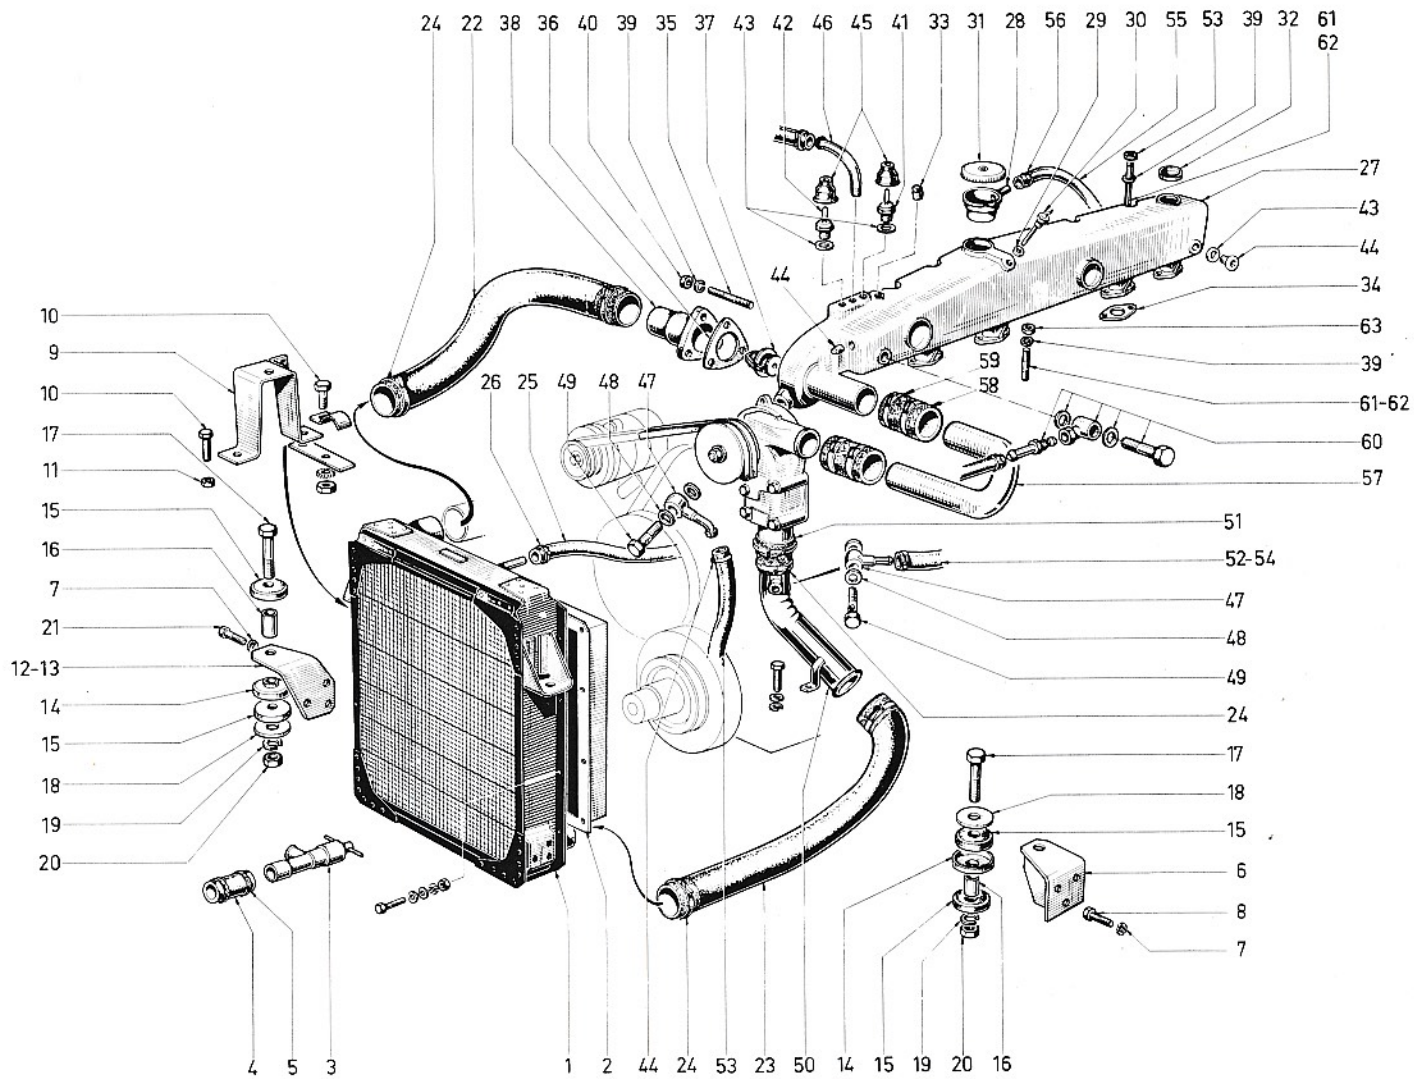

00	45	207	00	01
1	2	3	4	5