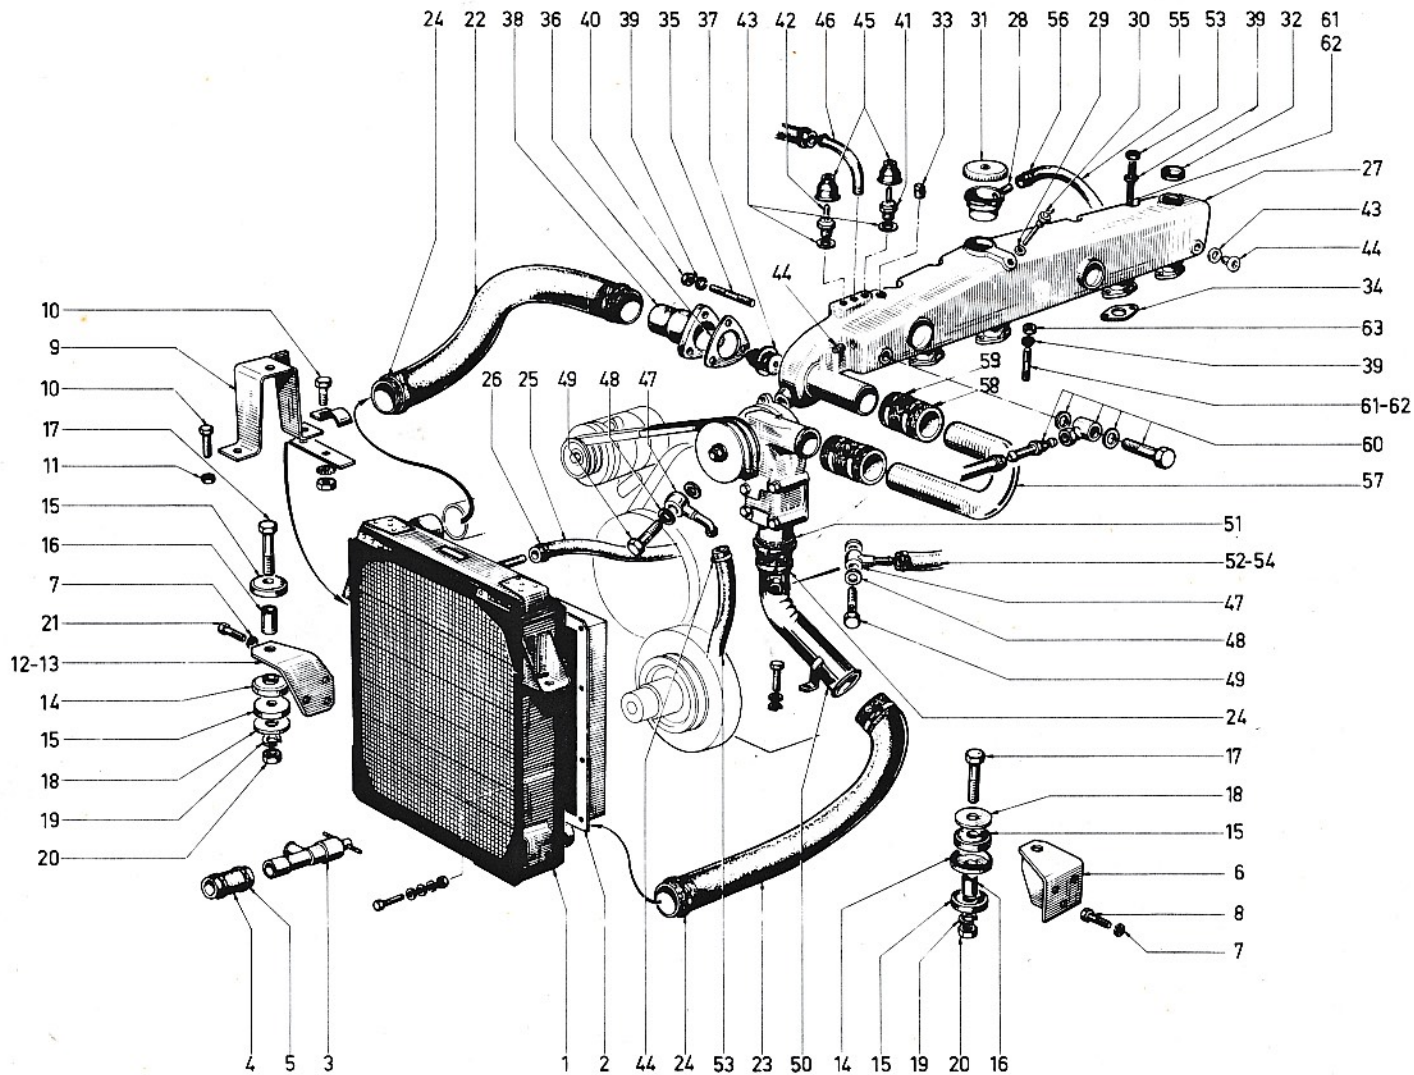

00	45	207	00	01
1	2	3	4	5